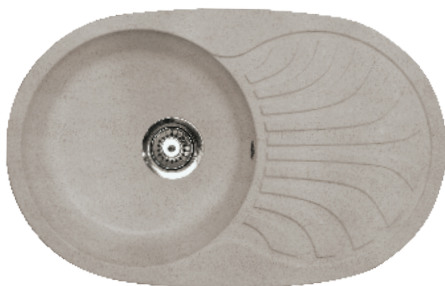

XVenera

Dimenzije	780 x 500 mm	ID. 129064
Dubina korita	190 mm	BIJELA
Mjera ormarića	500 mm	ID. 129069
Otvor sifona	Ø 90 mm	SIVA
Dodatak uz sudoperu	sifon	ID. 129067
		CRNA
		ID. 129071
		BEŽ
		ID. 175428
		ŠAMPANJ