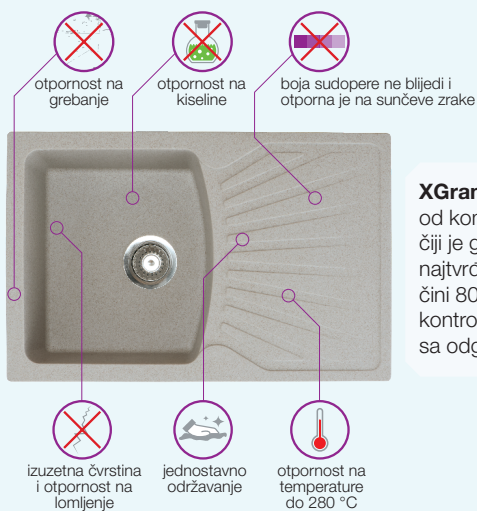

BEŽ

ID. 175433

ŠAMPANJ

XQuadro 60

Dimenzije 600 x 500 mm
Dubina korita 195 mm
Mjera ormarića 600 mm
Otvor sifona Ø 90 mm
Dodatak uz sudoperu sifon

ID. 161968

BIJELA

ID. 161966

SIVA

ID. 161965

CRNA

ID. 161967

BEŽ

ID. 175432

ŠAMPANJ

XGranit sudopere izrađuju se od kompozitnog materijala, čiji je glavni sastojak kvarc - najtvrdi element granita koji čini 80% sastava i on se u kontrolisanim uslovima miješa sa odgovarajućom smolom.